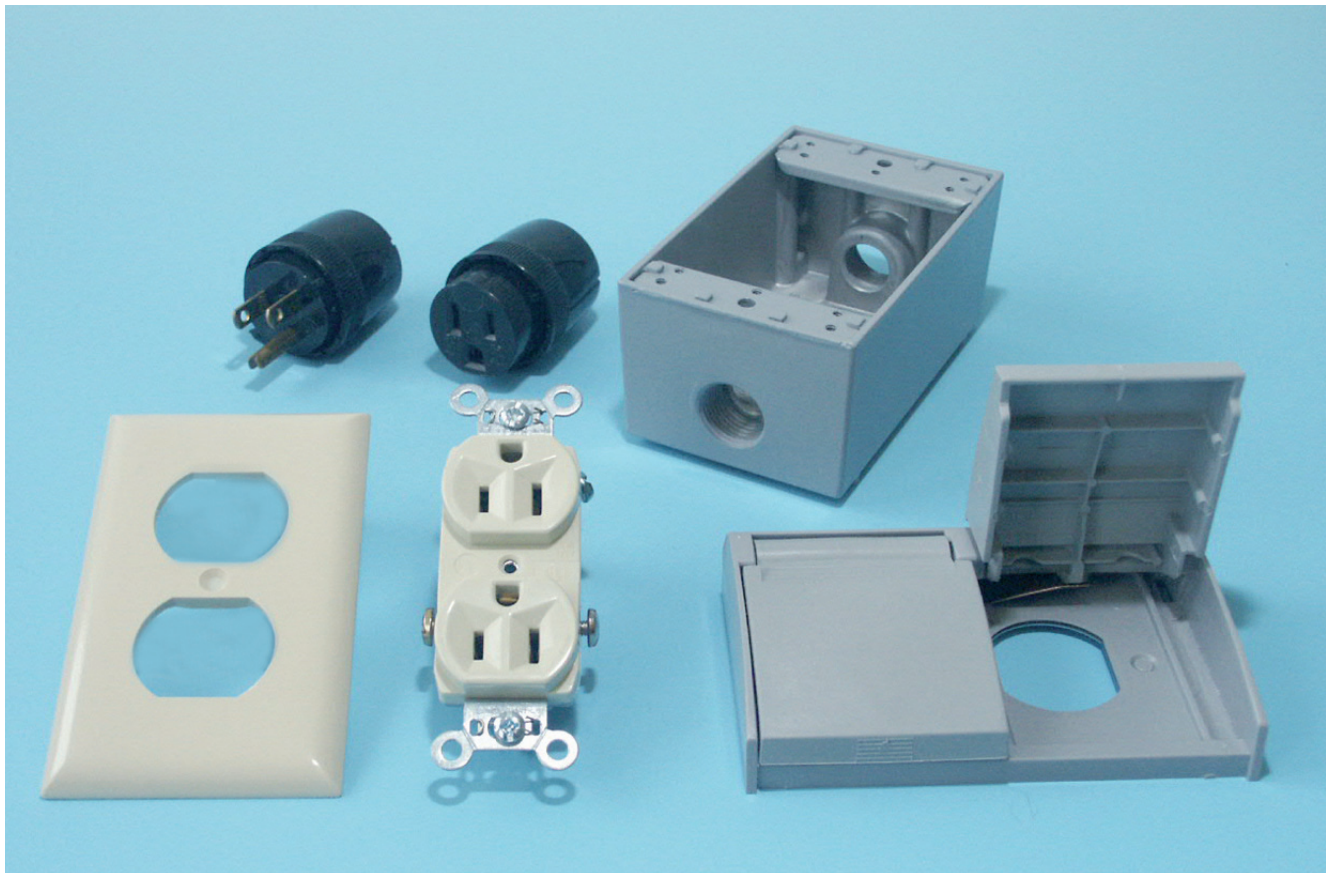

## Amerikanische Stecker, Steckdosen und Zubehör

**NEMA Linie 5-15, 15A/125V, 2-polig +  $\perp$**   
**NEMA Linie 6-15, 15A/250V, 2-polig +  $\perp$**   
 Andere Ausführungen: bitte Angebot anfordern

## Fiches et prises américaines et accessoires

**NEMA Ligne 5-15, 15A/125V bipolaire +  $\perp$**   
**NEMA Ligne 6-15, 15A/250V bipolaire +  $\perp$**   
 Autres exécutions: veuillez demander une offre

Art. Nr./ no. art.	Artikel-Bezeichnung Désignation
1740 0001	Stecker NEMA 5-15P, schwarz, mit Zugsentlastungsbride <i>Fiche NEMA 5-15P, noir, avec bride anti-traction</i>
1740 0003	Kupplungsdose NEMA 5-15R, schwarz <i>Prise mobile NEMA 5-15R, noir</i>
1740 0012	Doppelsteckdoseneinsatz NEMA 5-15R, elfenbeinartig <i>Élément de prise double NEMA 5-15R, couleur ivoire</i>
1740 0021	Aufputzgehäuse aus Aluminium-Druckguss grau, ohne Deckel, für den Einbau der Steckdoseneinsätze vorbereitet <i>Boîtier pour montage saillant en aluminium moulé sous pression, grise, sans couvercle, préparé pour le montage des éléments de prise</i>
1740 0025	Doppelsteckdoseneinsatz NEMA 6-15R, elfenbeinartig <i>Élément de prise double NEMA 6-15R, couleur ivoire</i>
1740 0032	Kunststoff-Abdeckplatte für Doppelsteckdose, elfenbeinartig, passend auf das Aufputzgehäuse <i>Plaque de recouvrement en matière synthétique pour prise double, couleur ivoire, pour boîtier saillant</i>
1740 0042	Abdeckplatte für Doppelsteckdose, aus Kunststoff, grau, wasserdicht, passend auf das Aufputzgehäuse <i>Couvercle rabattable pour prise double, matière synthétique, gris, étanche, pour boîtier saillant</i>